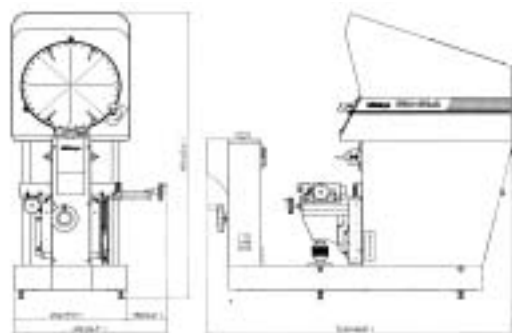

COMPARADOR OPTICO PH-A14

Para la medición de herramientas utilizadas para corte superficial de forma libre y el proceso de acabado de moldes metálicos.

COMPARADOR OPTICO PH-A14 - Instrumento óptico que permite una mejor capacidad de medida, a través de su dispositivo opcional QM Data

- Mejor manejo con una adaptación de las perillas en una posición mas fácil de operar.
- Menores dimensiones, lo que permite una mejor distribución de espacio dentro de la planta.
- Bajo costo de mantenimiento.
- La mejor calidad en comparadores actuales.
- Menor peso.
- Sistema óptico de proyección horizontal con transportador goniométrico.
- Medición de piezas de hasta 45 kg.

DIMENSIONES

ESPECIFICACIONES TECNICAS

Modelo	PH-A14	
Código	120V	172-809
Pantalla	∅Efectivo	356 mm
	Resolución	2' por medio de la escala vernier
	Líneas de referencia	Continuas y alternadas
Medición	Eje X	203 mm (horizontal)
	Eje Y	102 mm (vertical)
Modo de lectura	Escala lineal y contador digital	
Resolución en ejes X,Y	0.001mm (.00005 pulg)	
Superficie de la mesa de trabajo	407x153 mm	
Peso máximo de la pieza	45 kg	
Lentes de proyección	10x (estándar)	
	20x, 50x, y 100x (opcionales)	
Exactitud de aplicación	±0.10%(iluminación de contorno) ±0.15%(iluminación de superficie)	
Dimensiones Máximas	Altura	1158 mm
	Ancho	1240 mm
	Largo	612 mm
Alimentación de energía	120V ó 130V CD 50/60Hz	
Peso	140KG	